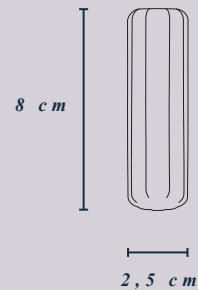

## ABMESSUNGEN | GEWICHT | MATERIAL | FARBE

the Octo	9,5 x 8,5 x 4,0 cm		0,1 kg		Keramik		Plum
the Coral	7,5 x 7,0 x 3,0 cm		0,1 kg		Keramik		Lime
the Pebble	7,0 x 6,0 x 3,5 cm		0,1 kg		Keramik		Cherry
the Serpent	8,0 x 6,5 x 6,0 cm		0,1 kg		Keramik		Cerulian
the Sea Bone	2,5 x 8,0 x 4,0 cm		0,1 kg		Keramik		Sherbet