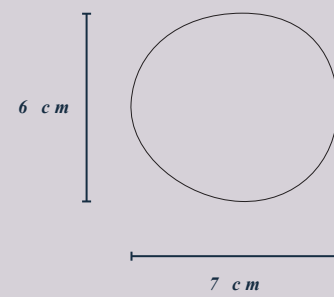

der FOSSIL WANDHAKEN

the Octo

the Coral

the Pebble

the Serpent

the Sea Bone

ABMESSUNGEN | GEWICHT | MATERIAL | FARBE

the Octo	9,5 x 8,5 x 4,0 cm	|	0,1 kg	|	Keramik	|	Plum
the Coral	7,5 x 7,0 x 3,0 cm	|	0,1 kg	|	Keramik	|	Lime
the Pebble	7,0 x 6,0 x 3,5 cm	|	0,1 kg	|	Keramik	|	Cherry
the Serpent	8,0 x 6,5 x 6,0 cm	|	0,1 kg	|	Keramik	|	Cerulian
the Sea Bone	2,5 x 8,0 x 4,0 cm	|	0,1 kg	|	Keramik	|	Sherbet