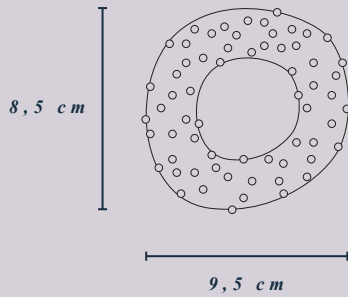

der FOSSIL WANDHAKEN

the Octo