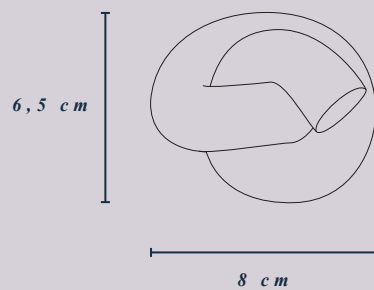

the Serpent