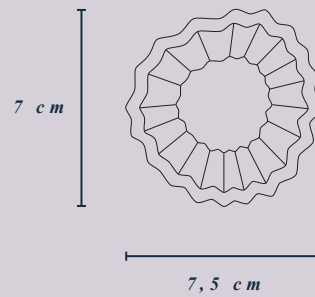

der FOSSIL WANDHAKEN

the Octo

the Coral

the Pebble

the Serpent

the Sea Bone

ABMESSUNGEN | GEWICHT | MATERIAL | FARBE

the Octo	9,5 x 8,5 x 4,0 cm	|	0,1 kg	|	Keramik	|	Plum
the Coral	7,5 x 7,0 x 3,0 cm	|	0,1 kg	|	Keramik	|	Lime
the Pebble	7,0 x 6,0 x 3,5 cm	|	0,1 kg	|	Keramik	|	Cherry
the Serpent	8,0 x 6,5 x 6,0 cm	|	0,1 kg	|	Keramik	|	Cerulian
the Sea Bone	2,5 x 8,0 x 4,0 cm	|	0,1 kg	|	Keramik	|	Sherbet