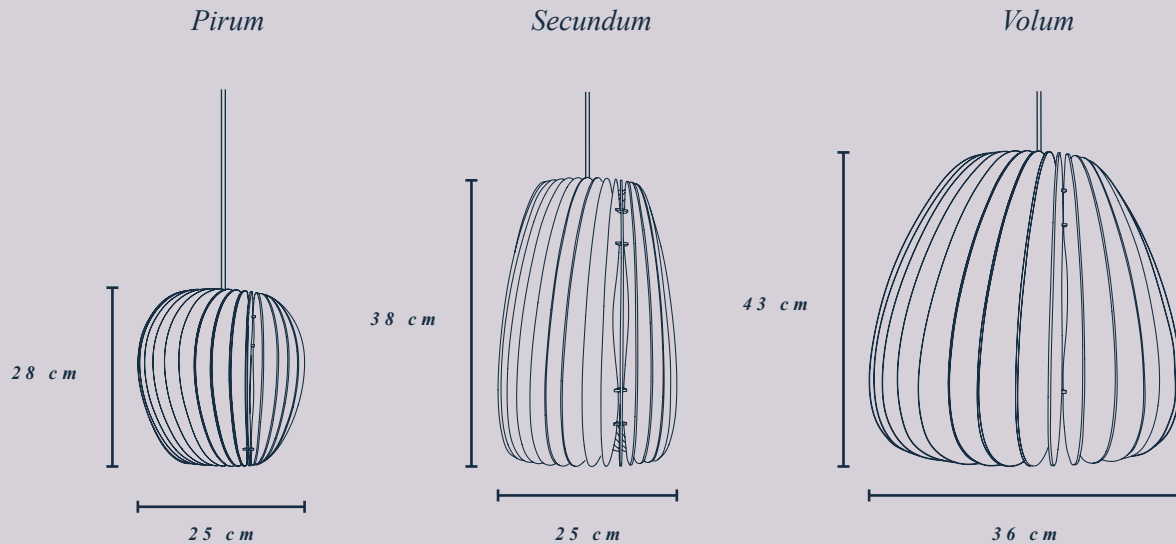

die SERIE A LEUCHTEN

HERSTELLUNG

Serie A wird in unserer Werkstatt aus nachhaltigem Holz handgefertigt.

ABMESSUNGEN

Pirum		25 cm x 28 cm
Secundum		25 cm x 38 cm
Volum		36 cm x 43 cm

MATERIAL

Poplar wood

ART | UMGEBUNG