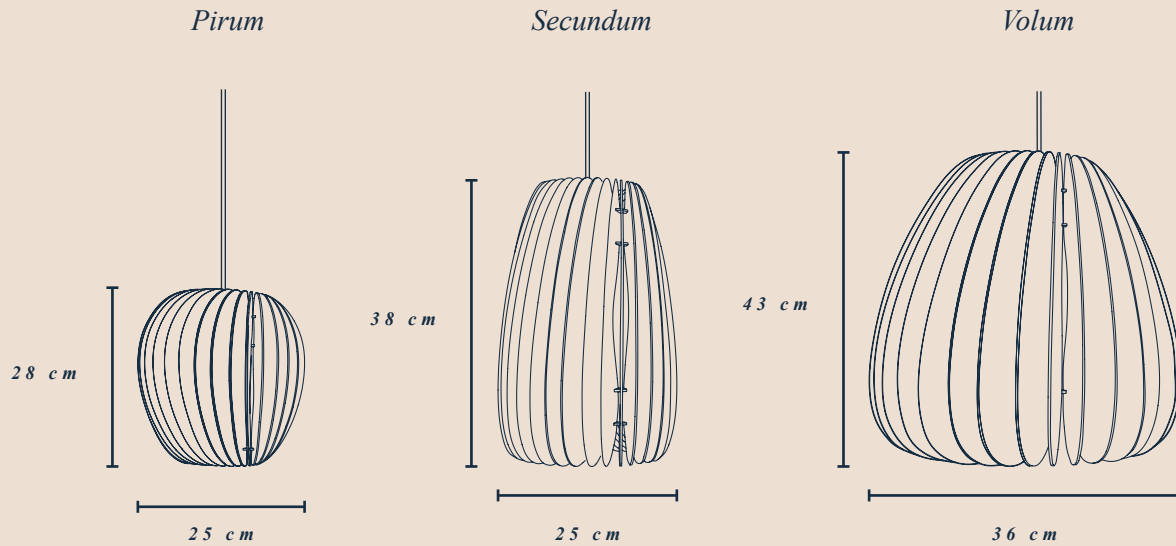

the SERIES A LAMP

PRODUCTION PROCESS

Serie A is handmade from sustainable wood in our workshop.

TYPE | ENVIRONMENT

Pendant lamp | indoor

DIMENSIONS

Pirum		25 cm x 28 cm
Secundum		25 cm x 38 cm
Volum		36 cm x 43 cm

die SERIE A LEUCHTEN

HERSTELLUNG

Serie A wird in unserer Werkstatt aus nachhaltigem Holz handgefertigt.

ABMESSUNGEN

Pirum		25 cm x 28 cm
Secundum		25 cm x 38 cm
Volum		36 cm x 43 cm

MATERIAL

Poplar wood

ART | UMGEBUNG